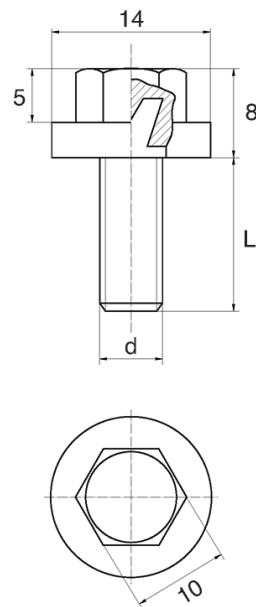

BL-SLHEX180 - Śruby z łbem sześciokątnym i podkładką

Dane techniczne:

- **Materiał uchwytu:** Nylon
- **Materiał trzpienia:** stal ocynkowana; stal nierdzewna lub mosiądz dostępne na specjalne zamówienie
- **Kolor uchwytu:** czarny; inne kolory dostępne na specjalne zamówienie

Symbol	Gwint zewn. d	Długość gwintu zewn. L	Opakowanie
		[mm]	[szt./pcs]
BL-SLHEX180-M6-18	M6	18	5000