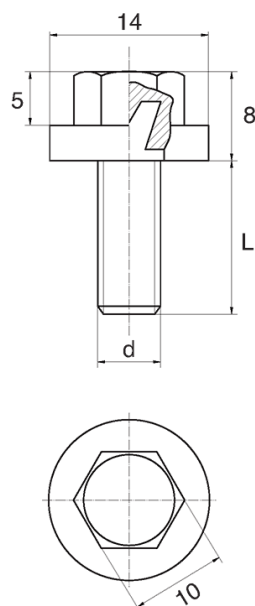

BL-SLHEX180 - Śruby z łbem sześciokątnym i podkładką

Dane techniczne:

- **Materiał uchwytu: Nylon**
- **Materiał trzpienia: stal ocynkowana;** stal nierdzewna lub mosiądz dostępne na specjalne zamówienie
- **Kolor uchwytu: czarny;** inne kolory dostępne na specjalne zamówienie

Symbol	Gwint zewn. d	Długość gwintu zewn. L	Opakowanie
		[mm]	[szt./pcs]
BL-SLHEX180-M6-16	M6	16	5000