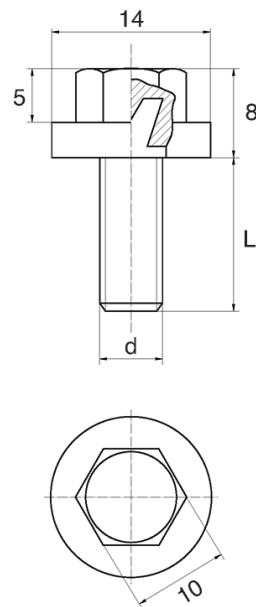

BL-SLHEX180 - Śruby z łbem sześciokątnym i podkładką

Dane techniczne:

- **Materiał uchwytu: Nylon**
- **Materiał trzpienia: stal ocynkowana;** stal nierdzewna lub mosiądz dostępne na specjalne zamówienie
- **Kolor uchwytu: czarny;** inne kolory dostępne na specjalne zamówienie

Symbol	Gwint zewn. d	Długość gwintu zewn. L	Opakowanie
		[mm]	[szt./pcs]
BL-SLHEX180-M6-12	M6	12	5000