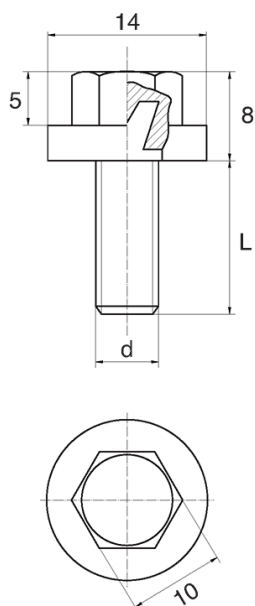

BL-SLHEX180 - Śruby z łbem sześciokątnym i podkładką

Dane techniczne:

- **Materiał uchwytu:** Nylon
- **Materiał trzpienia:** stal ocynkowana; stal nierdzewna lub mosiądz dostępne na specjalne zamówienie
- **Kolor uchwytu:** czarny; inne kolory dostępne na specjalne zamówienie

Symbol	Gwint zewn. d	Długość gwintu zewn. L	Opakowanie
		[mm]	[szt./pcs]
BL-SLHEX180-M5-35	M5	35	5000