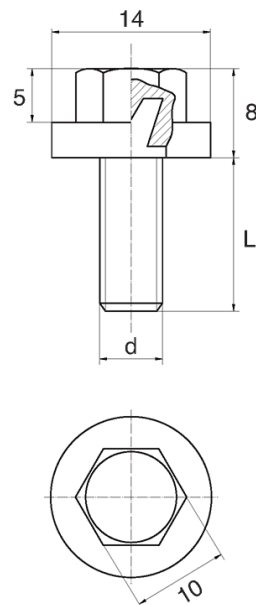

BL-SLHEX180 - Śruby z łbem sześciokątnym i podkładką

Dane techniczne:

- **Materiał uchwytu: Nylon**
- **Materiał trzpienia: stal ocynkowana;** stal nierdzewna lub mosiądz dostępne na specjalne zamówienie
- **Kolor uchwytu: czarny;** inne kolory dostępne na specjalne zamówienie

Symbol	Gwint zewn. d	Długość gwintu zewn. L	Opakowanie
		[mm]	[szt./pcs]
BL-SLHEX180-M5-30	M5	30	5000