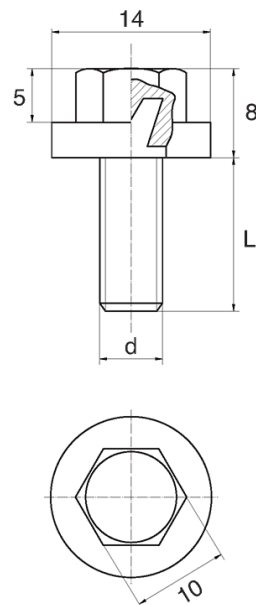

BL-SLHEX180 - Śruby z łbem sześciokątnym i podkładką

Dane techniczne:

- **Materiał uchwytu: Nylon**
- **Materiał trzpienia: stal ocynkowana;** stal nierdzewna lub mosiądz dostępne na specjalne zamówienie
- **Kolor uchwytu: czarny;** inne kolory dostępne na specjalne zamówienie

Symbol	Gwint zewn. d	Długość gwintu zewn. L	Opakowanie
		[mm]	[szt./pcs]
BL-SLHEX180-M5-25	M5	25	5000