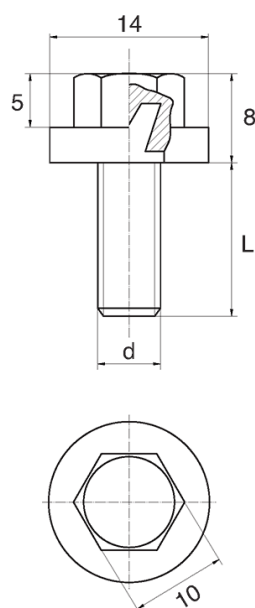

## BL-SLHEX180 - Śruby z łbem sześciokątnym i podkładką

### Dane techniczne:

- **Materiał uchwytu:** Nylon
- **Materiał trzpienia:** stal ocynkowana; stal nierdzewna lub mosiądz dostępne na specjalne zamówienie
- **Kolor uchwytu:** czarny; inne kolory dostępne na specjalne zamówienie

Symbol	Gwint zewn. d	Długość gwintu zewn. L	Opakowanie
		[mm]	[szt./pcs]
BL-SLHEX180-M5-20	M5	20	5000