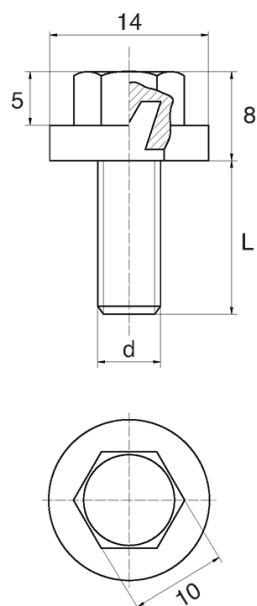

BL-SLHEX180 - Śruby z łbem sześciokątnym i podkładką

Dane techniczne:

- **Materiał uchwytu:** Nylon
- **Materiał trzpienia:** stal ocynkowana; stal nierdzewna lub mosiądz dostępne na specjalne zamówienie
- **Kolor uchwytu:** czarny; inne kolory dostępne na specjalne zamówienie

Symbol	Gwint zewn. d	Długość gwintu zewn. L	Opakowanie
		[mm]	[szt./pcs]
BL-SLHEX180-M5-18	M5	18	5000