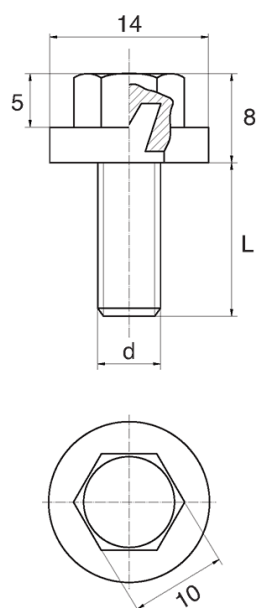

BL-SLHEX180 - Śruby z łbem sześciokątnym i podkładką

Dane techniczne:

- **Materiał uchwytu: Nylon**
- **Materiał trzpienia: stal ocynkowana;** stal nierdzewna lub mosiądz dostępne na specjalne zamówienie
- **Kolor uchwytu: czarny;** inne kolory dostępne na specjalne zamówienie

Symbol	Gwint zewn. d	Długość gwintu zewn. L	Opakowanie
		[mm]	[szt./pcs]
BL-SLHEX180-M5-12	M5	12	5000