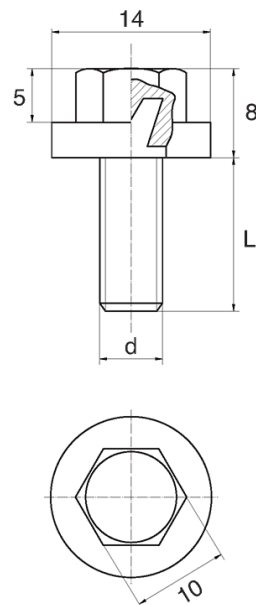

BL-SLHEX180 - Śruby z łbem sześciokątnym i podkładką

Dane techniczne:

- **Materiał uchwytu: Nylon**
- **Materiał trzpienia: stal ocynkowana;** stal nierdzewna lub mosiądz dostępne na specjalne zamówienie
- **Kolor uchwytu: czarny;** inne kolory dostępne na specjalne zamówienie

Symbol	Gwint zewn. d	Długość gwintu zewn. L	Opakowanie
		[mm]	[szt./pcs]
BL-SLHEX180-M4-20	M4	20	5000