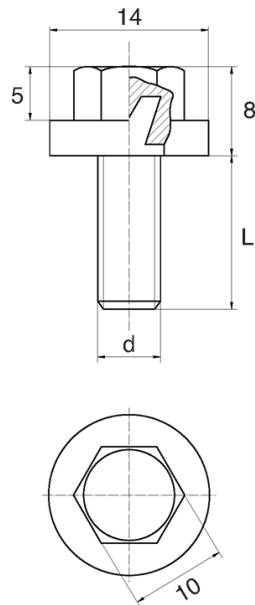

## BL-SLHEX180 - Śruby z łbem sześciokątnym i podkładką

### Dane techniczne:

- **Materiał uchwytu: Nylon**
- **Materiał trzpienia: stal ocynkowana;** stal nierdzewna lub mosiądz dostępne na specjalne zamówienie
- **Kolor uchwytu: czarny;** inne kolory dostępne na specjalne zamówienie

Symbol	Gwint zewn. d	Długość gwintu zewn. L	Opakowanie
		[mm]	[szt./pcs]
BL-SLHEX180-M4-18	M4	18	5000