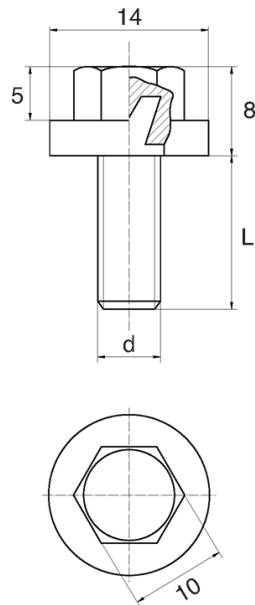

BL-SLHEX180 - Śruby z łbem sześciokątnym i podkładką

Dane techniczne:

- **Materiał uchwytu: Nylon**
- **Materiał trzpienia: stal ocynkowana;** stal nierdzewna lub mosiądz dostępne na specjalne zamówienie
- **Kolor uchwytu: czarny;** inne kolory dostępne na specjalne zamówienie

Symbol	Gwint zewn. d	Długość gwintu zewn. L	Opakowanie
		[mm]	[szt./pcs]
BL-SLHEX180-M4-16	M4	16	5000