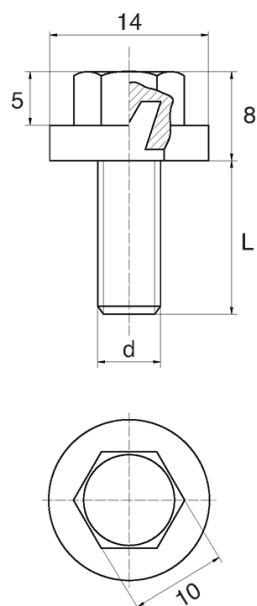

BL-SLHEX180 - Śruby z łbem sześciokątnym i podkładką

Dane techniczne:

- **Materiał uchwytu: Nylon**
- **Materiał trzpienia: stal ocynkowana;** stal nierdzewna lub mosiądz dostępne na specjalne zamówienie
- **Kolor uchwytu: czarny;** inne kolory dostępne na specjalne zamówienie

Symbol	Gwint zewn. d	Długość gwintu zewn. L	Opakowanie
		[mm]	[szt./pcs]
BL-SLHEX180-M4-12	M4	12	5000