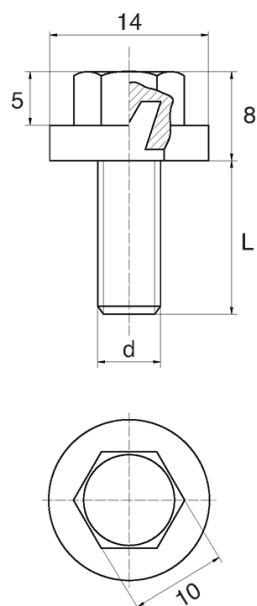

BL-SLHEX180 - Śruby z łbem sześciokątnym i podkładką

Dane techniczne:

- **Materiał uchwytu:** Nylon
- **Materiał trzpienia:** stal ocynkowana; stal nierdzewna lub mosiądz dostępne na specjalne zamówienie
- **Kolor uchwytu:** czarny; inne kolory dostępne na specjalne zamówienie

Symbol	Gwint zewn. d	Długość gwintu zewn. L	Opakowanie
		[mm]	[szt./pcs]
BL-SLHEX180-M4-10	M4	10	5000