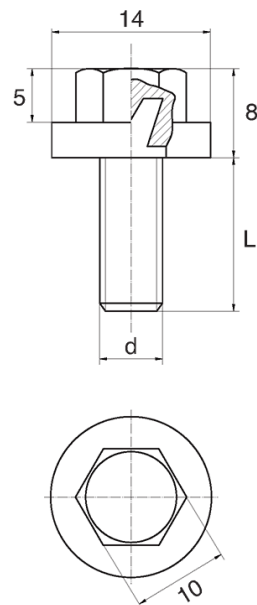

## BL-SLHEX180 - Śruby z łbem sześciokątnym i podkładką

### Dane techniczne:

- **Materiał uchwytu: Nylon**
- **Materiał trzpienia: stal ocynkowana;** stal nierdzewna lub mosiądz dostępne na specjalne zamówienie
- **Kolor uchwytu: czarny;** inne kolory dostępne na specjalne zamówienie

Symbol	Gwint zewn. d	Długość gwintu zewn. L	Opakowanie
		[mm]	[szt./pcs]
BL-SLHEX180-M4-08	M4	8	5000