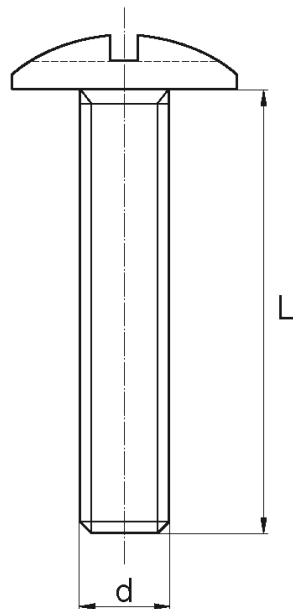

BL-SLG - Śruby plastikowe z łbem grzybkowym

Dane techniczne:

- **Materiał:** Nylon (Nylon glass filled, PP, PE, PVDF, PC dostępne na specjalne zamówienie)
- **Kolor:** naturalny, inne kolory dostępne na specjalne zamówienie
- Długości 15 i 17 mm posiadają niegwintowaną część na długości 5.0 mm od łba
- Rozmiar M4x30 posiada nie gwintowaną część na długości 5.0 mm od łba
- Większość śrub jest gwintowana do długości 80mm

Symbol	Gwint d	L	Materiał	Kolor	Opakowanie
		[mm]			[szt./pcs]
BL-SLG-M5-045	M5	45	PA	naturalny	1000