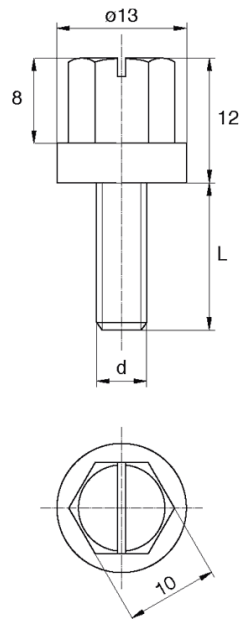

## BL-SHEXR - Śruby z łbem sześciokątnym rowkowanym

### Dane techniczne:

- **Materiał:** Nylon
- **Kolor:** naturalny
- Inne materiały i kolory dostępne na specjalne zamówienie

Symbol	Gwint d	Długość gwintu L	Średnica łba	Wysokość łba	Rozmiar klucza	Materiał	Kolor	Opakowanie
		[mm]	[mm]	[mm]	[mm]			[szt./pcs]
BL-SHEXR-M10-20	M10	20	13	12	10	PA	naturalny	5000

Dla **BL-SHEXR-M4-30** 5 mm od główki jest niegwintowane