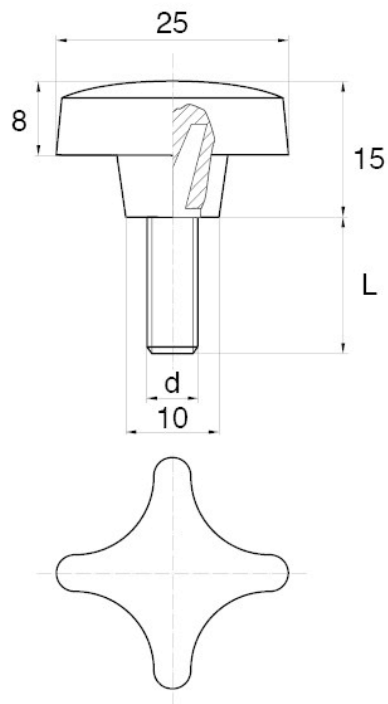

BL-SGM70 - Śruby z łbem gwiazdowym

Dane techniczne:

- **Materiał uchwytu:** Nylon
- **Materiał trzpienia:** stal ocynkowana; stal nierdzewna lub mosiądz dostępne na specjalne zamówienie
- **Kolor uchwytu:** czarny; inne kolory dostępne na specjalne zamówienie

Symbol	Gwint zewn. d	Długość gwintu zewn. L	Opakowanie
		[mm]	[szt./pcs]
BL-SGM70-M6-40	M6	40	5000