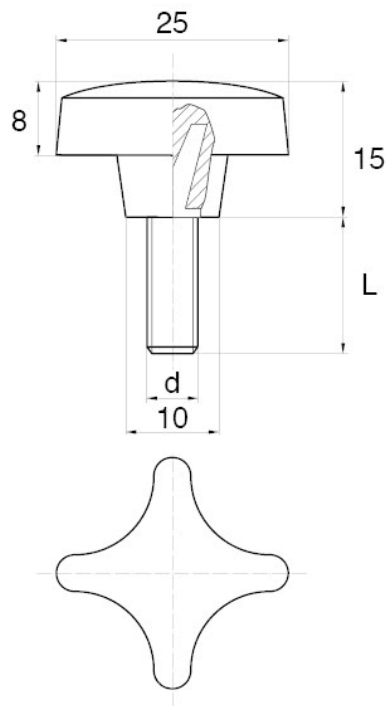

BL-SGM70 - Śruby z łbem gwiazdowym

Dane techniczne:

- **Materiał uchwytu:** Nylon
- **Materiał trzpienia:** stal ocynkowana; stal nierdzewna lub mosiądz dostępne na specjalne zamówienie
- **Kolor uchwytu:** czarny; inne kolory dostępne na specjalne zamówienie

Symbol	Gwint zewn. d	Długość gwintu zewn. L	Opakowanie
		[mm]	[szt./pcs]
BL-SGM70-M6-30	M6	30	5000