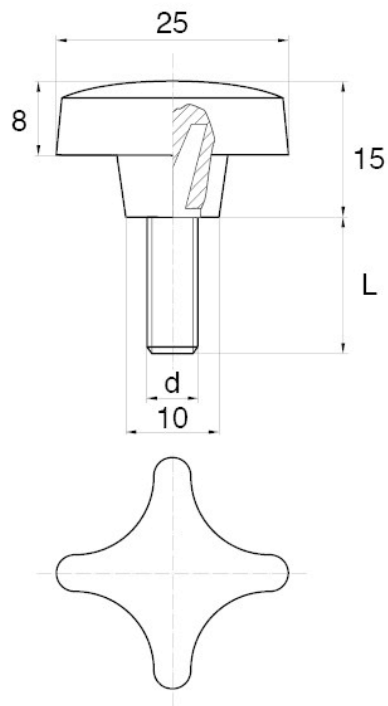

## BL-SGM70 - Śruby z łbem gwiazdowym

**Dane techniczne:**

- **Materiał uchwytu:** Nylon
- **Materiał trzpienia:** stal ocynkowana; stal nierdzewna lub mosiądz dostępne na specjalne zamówienie
- **Kolor uchwytu:** czarny; inne kolory dostępne na specjalne zamówienie

Symbol	Gwint zewn. d	Długość gwintu zewn. L	Opakowanie
		[mm]	[szt./pcs]
BL-SGM70-M6-12	M6	12	5000