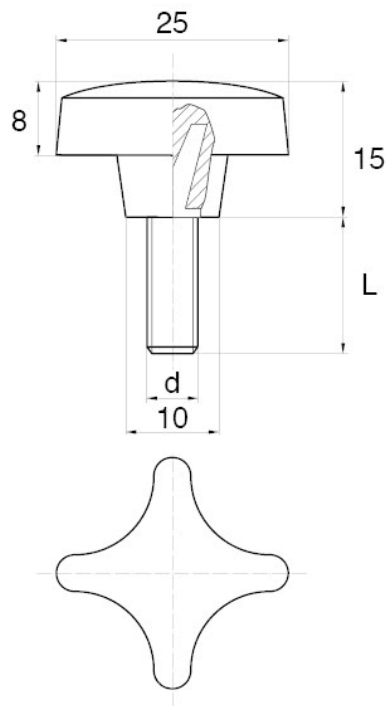

BL-SGM70 - Śruby z łbem gwiazdowym

Dane techniczne:

- **Materiał uchwytu:** Nylon
- **Materiał trzpienia:** stal ocynkowana; stal nierdzewna lub mosiądz dostępne na specjalne zamówienie
- **Kolor uchwytu:** czarny; inne kolory dostępne na specjalne zamówienie

Symbol	Gwint zewn. d	Długość gwintu zewn. L	Opakowanie
		[mm]	[szt./pcs]
BL-SGM70-M6-10	M6	10	5000