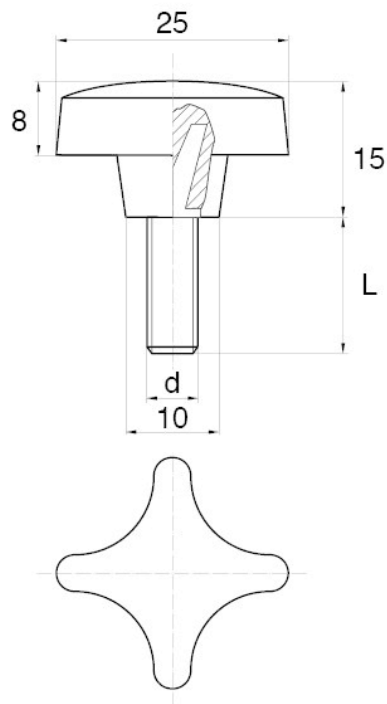

BL-SGM70 - Śruby z łbem gwiazdowym

Dane techniczne:

- **Materiał uchwytu:** Nylon
- **Materiał trzpienia:** stal ocynkowana; stal nierdzewna lub mosiądz dostępne na specjalne zamówienie
- **Kolor uchwytu:** czarny; inne kolory dostępne na specjalne zamówienie

Symbol	Gwint zewn. d	Długość gwintu zewn. L	Opakowanie
		[mm]	[szt./pcs]
BL-SGM70-M5-35	M5	35	5000