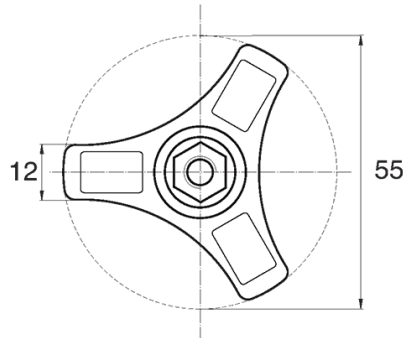

BL-PTHEX - Pokrętła trójramienne z gniazdem sześciokątnym

Dane techniczne:

- **Materiał: Nylon**
- **Kolor: czarny**
- Biały, czerwony, żółty, zielony, niebieski, szary i inne kolory dostępne na specjalne zamówienie
- Obudowa zaprojektowana dla śrub i nakrętek: ISO 4032, DIN 571, DIN 931, DIN 933, DIN 934, DIN 1587, NFE 24-017, NFE 24-032, NFE 27-311, ISO 4017
- Pokrywa dostępna na specjalne zamówienie
- Opakowanie: 100 szt.

Symbol	Gwint d	Rozmiar klucza	h	Materiał	Kolor
		[mm]	[mm]		
BL-PTHEX-M8	M8	13	2.5	PA	czarny