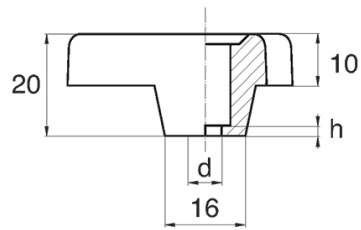

BL-PTHEX - Pokrętła trójramienne z gniazdem sześciokątnym

Dane techniczne:

- **Materiał: Nylon**
- **Kolor: czarny**
- Biały, czerwony, żółty, zielony, niebieski, szary i inne kolory dostępne na specjalne zamówienie
- Obudowa zaprojektowana dla śrub i nakrętek: ISO 4032, DIN 571, DIN 931, DIN 933, DIN 934, DIN 1587, NFE 24-017, NFE 24-032, NFE 27-311, ISO 4017
- Pokrywa dostępna na specjalne zamówienie
- Opakowanie: 100 szt.

Symbol	Gwint d	Rozmiar klucza	h	Materiał	Kolor
		[mm]	[mm]		
BL-PTHEX-M8	M8	13	2.5	PA	czarny