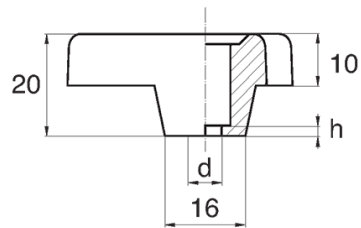

BL-PTHEX - Pokrętła trójramienne z gniazdem sześciokątnym

Dane techniczne:

- **Materiał: Nylon**
- **Kolor: czarny**
- Biały, czerwony, żółty, zielony, niebieski, szary i inne kolory dostępne na specjalne zamówienie
- Obudowa zaprojektowana dla śrub i nakrętek: ISO 4032, DIN 571, DIN 931, DIN 933, DIN 934, DIN 1587, NFE 24-017, NFE 24-032, NFE 27-311, ISO 4017
- Pokrywa dostępna na specjalne zamówienie
- Opakowanie: 100 szt.

Symbol	Gwint d	Rozmiar klucza	h	Materiał	Kolor
		[mm]	[mm]		
BL-PTHEX-M6	M6	10	3	PA	czarny