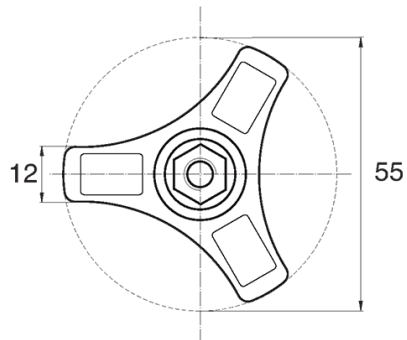

BL-PTHEX - Pokrętła trójramienne z gniazdem sześciokątnym

Dane techniczne:

- **Materiał: Nylon**
- **Kolor: czarny**
- Biały, czerwony, żółty, zielony, niebieski, szary i inne kolory dostępne na specjalne zamówienie
- Obudowa zaprojektowana dla śrub i nakrętek: ISO 4032, DIN 571, DIN 931, DIN 933, DIN 934, DIN 1587, NFE 24-017, NFE 24-032, NFE 27-311, ISO 4017
- Pokrywa dostępna na specjalne zamówienie
- Opakowanie: 100 szt.

Symbol	Gwint d	Rozmiar klucza	h	Materiał	Kolor
		[mm]	[mm]		
BL-PTHEX-M6	M6	10	3	PA	czarny