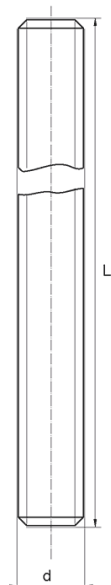

## BL-PRG - Plastikowe pręty gwintowane, DIN 976

Dane techniczne:

- **Materiał: patrz tabela**
- **Kolor: naturalny**
- Inne długości i rozmiary gwintu dostępne na specjalne zamówienie

Symbol	Gwint d	L	Materiał	Kolor	Opakowanie
		[mm]			[szt./pcs]
BL-PRG-M5x1000-PP	M5	1000	PP	naturalny	10