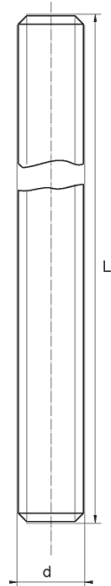

## BL-PRG - Plastikowe pręty gwintowane, DIN 976

**Dane techniczne:**

- **Materiał: patrz tabela**
- **Kolor: naturalny**
- Inne długości i rozmiary gwintu dostępne na specjalne zamówienie

Symbol	Gwint d	L	Materiał	Kolor	Opakowanie
		[mm]			[szt./pcs]
BL-PRG-M14x1000-PVDF	M14	1000	PVDF	naturalny	10