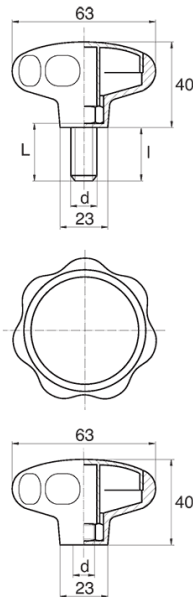

## BL-POK630 - Pokręta gwiazdowe

### Dane techniczne:

- **Materiał uchwytu: Nylon**
- **Kolor uchwytu: czarny**; inne kolory dostępne na specjalne zamówienie
- **Materiał gwintu:** patrz tabela; Dla typu M stal nierdzewna, mosiądz i aluminium dostępne na specjalne zamówienie
- **Typ:**
  - F - żeński
  - M - męski
- **Opakowanie:** 100 szt.

Symbol	Typ	Gwint zewn. d	Gwint wewn. d	Materiał gwintu	L	$l \pm 1\text{mm}$	Materiał	Kolor
					[mm]	[mm]		
BL-POK630M-M8-80	M	M8	-	stal ocynkowana	80	76	PA	czarny