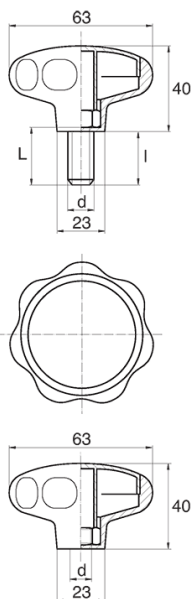

BL-POK630 - Pokręta gwiazdowe

Dane techniczne:

- **Materiał uchwytu: Nylon**
- **Kolor uchwytu: czarny**; inne kolory dostępne na specjalne zamówienie
- Materiał gwintu: patrz tabela; Dla typu M stal nierdzewna, mosiądz i aluminium dostępne na specjalne zamówienie
- Typ:
 - F - żeński
 - M - męski
- Opakowanie: 100 szt.

Symbol	Typ	Gwint zewn. d	Gwint wewn. d	Materiał gwintu	L	l ±1mm	Materiał	Kolor
					[mm]	[mm]		
BL-POK630M-M8-70	M	M8	-	stal ocynkowana	70	66	PA	czarny