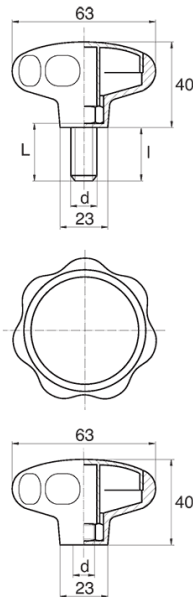

BL-POK630 - Pokręta gwiazdowe

Dane techniczne:

- **Materiał uchwytu: Nylon**
- **Kolor uchwytu: czarny**; inne kolory dostępne na specjalne zamówienie
- **Materiał gwintu:** patrz tabela; Dla typu M stal nierdzewna, mosiądz i aluminium dostępne na specjalne zamówienie
- **Typ:**
 - F - żeński
 - M - męski
- **Opakowanie:** 100 szt.

Symbol	Typ	Gwint zewn. d	Gwint wewn. d	Materiał gwintu	L	l ±1mm	Materiał	Kolor
					[mm]	[mm]		
BL-POK630M-M8-60	M	M8	-	stal ocynkowana	60	56	PA	czarny