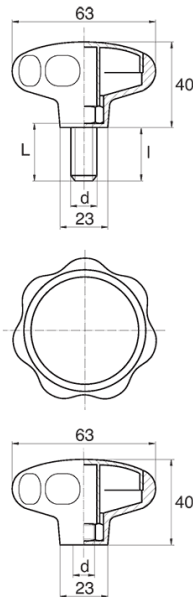

BL-POK630 - Pokręta gwiazdowe

Dane techniczne:

- **Materiał uchwytu: Nylon**
- **Kolor uchwytu: czarny**; inne kolory dostępne na specjalne zamówienie
- **Materiał gwintu:** patrz tabela; Dla typu M stal nierdzewna, mosiądz i aluminium dostępne na specjalne zamówienie
- **Typ:**
 - F - żeński
 - M - męski
- **Opakowanie:** 100 szt.

Symbol	Typ	Gwint zewn. d	Gwint wewn. d	Materiał gwintu	L	I ±1mm	Materiał	Kolor
					[mm]	[mm]		
BL-POK630M-M8-50	M	M8	-	stal ocynkowana	50	46	PA	czarny