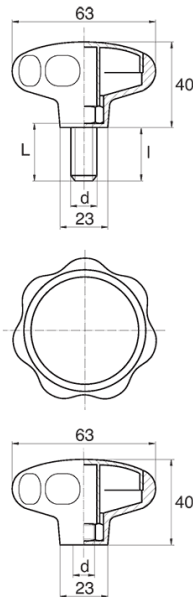

BL-POK630 - Pokręta gwiazdowe

Dane techniczne:

- **Materiał uchwytu: Nylon**
- **Kolor uchwytu: czarny**; inne kolory dostępne na specjalne zamówienie
- **Materiał gwintu:** patrz tabela; Dla typu M stal nierdzewna, mosiądz i aluminium dostępne na specjalne zamówienie
- **Typ:**
 - F - żeński
 - M - męski
- **Opakowanie: 100 szt.**

Symbol	Typ	Gwint zewn. d	Gwint wewn. d	Materiał gwintu	L	l ±1mm	Materiał	Kolor
					[mm]	[mm]		
BL-POK630M-M8-45	M	M8	-	stal ocynkowana	45	41	PA	czarny