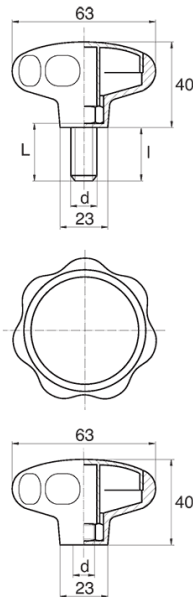

BL-POK630 - Pokręta gwiazdowe

Dane techniczne:

- **Materiał uchwytu: Nylon**
- **Kolor uchwytu: czarny**; inne kolory dostępne na specjalne zamówienie
- **Materiał gwintu:** patrz tabela; Dla typu M stal nierdzewna, mosiądz i aluminium dostępne na specjalne zamówienie
- **Typ:**
 - F - żeński
 - M - męski
- **Opakowanie:** 100 szt.

Symbol	Typ	Gwint zewn. d	Gwint wewn. d	Materiał gwintu	L	I ±1mm	Materiał	Kolor
					[mm]	[mm]		
BL-POK630M-M8-40	M	M8	-	stal ocynkowana	40	36	PA	czarny