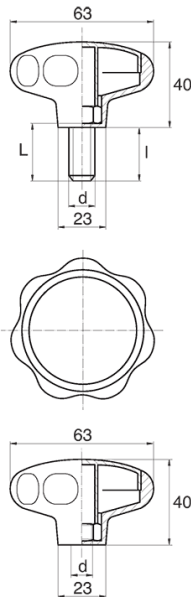

BL-POK630 - Pokręta gwiazdowe

Dane techniczne:

- **Materiał uchwytu: Nylon**
- **Kolor uchwytu: czarny**; inne kolory dostępne na specjalne zamówienie
- **Materiał gwintu:** patrz tabela; Dla typu M stal nierdzewna, mosiądz i aluminium dostępne na specjalne zamówienie
- **Typ:**
 - F - żeński
 - M - męski
- **Opakowanie:** 100 szt.

Symbol	Typ	Gwint zewn. d	Gwint wewn. d	Materiał gwintu	L	l ±1mm	Materiał	Kolor
					[mm]	[mm]		
BL-POK630M-M8-35	M	M8	-	stal ocynkowana	35	31	PA	czarny