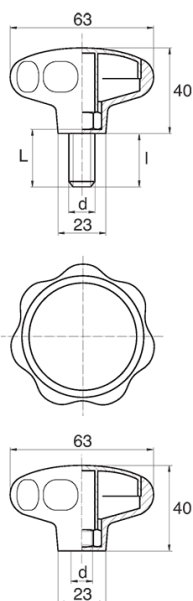

BL-POK630 - Pokręta gwiazdowe

Dane techniczne:

- **Materiał uchwytu: Nylon**
- **Kolor uchwytu: czarny**; inne kolory dostępne na specjalne zamówienie
- **Materiał gwintu:** patrz tabela; Dla typu M stal nierdzewna, mosiądz i aluminium dostępne na specjalne zamówienie
- **Typ:**
 - F - żeński
 - M - męski
- **Opakowanie:** 100 szt.

Symbol	Typ	Gwint zewn. d	Gwint wewn. d	Materiał gwintu	L	$l \pm 1\text{mm}$	Materiał	Kolor
					[mm]	[mm]		
BL-POK630M-M8-30	M	M8	-	stal ocynkowana	30	26	PA	czarny