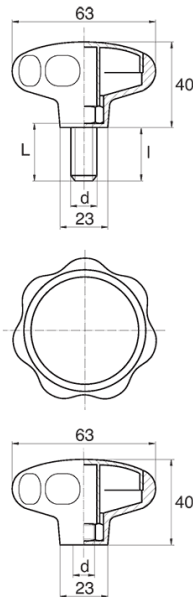

## BL-POK630 - Pokręta gwiazdowe

### Dane techniczne:

- **Materiał uchwytu: Nylon**
- **Kolor uchwytu: czarny**; inne kolory dostępne na specjalne zamówienie
- **Materiał gwintu:** patrz tabela; Dla typu M stal nierdzewna, mosiądz i aluminium dostępne na specjalne zamówienie
- **Typ:**
  - F - żeński
  - M - męski
- **Opakowanie: 100 szt.**

Symbol	Typ	Gwint zewn. d	Gwint wewn. d	Materiał gwintu	L	I ±1mm	Materiał	Kolor
					[mm]	[mm]		
BL-POK630M-M8-25	M	M8	-	stal ocynkowana	25	21	PA	czarny