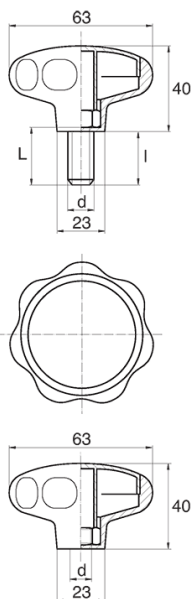

BL-POK630 - Pokręta gwiazdowe

Dane techniczne:

- **Materiał uchwytu: Nylon**
- **Kolor uchwytu: czarny**; inne kolory dostępne na specjalne zamówienie
- **Materiał gwintu:** patrz tabela; Dla typu M stal nierdzewna, mosiądz i aluminium dostępne na specjalne zamówienie
- **Typ:**
 - F - żeński
 - M - męski
- **Opakowanie:** 100 szt.

Symbol	Typ	Gwint zewn. d	Gwint wewn. d	Materiał gwintu	L	l ±1mm	Materiał	Kolor
					[mm]	[mm]		
BL-POK630M-M8-20	M	M8	-	stal ocynkowana	20	16	PA	czarny