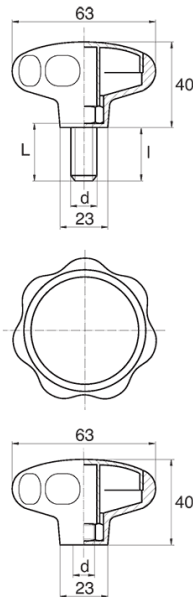

## BL-POK630 - Pokręta gwiazdowe

### Dane techniczne:

- **Materiał uchwytu: Nylon**
- **Kolor uchwytu: czarny**; inne kolory dostępne na specjalne zamówienie
- **Materiał gwintu:** patrz tabela; Dla typu M stal nierdzewna, mosiądz i aluminium dostępne na specjalne zamówienie
- **Typ:**
  - F - żeński
  - M - męski
- **Opakowanie:** 100 szt.

| Symbol           | Typ | Gwint zewn.<br>d | Gwint wewn.<br>d | Materiał gwintu | L    | l ±1mm | Materiał | Kolor  |
|------------------|-----|------------------|------------------|-----------------|------|--------|----------|--------|
|                  |     |                  |                  |                 | [mm] | [mm]   |          |        |
| BL-POK630M-M8-16 | M   | M8               | -                | stal ocynkowana | 16   | 12     | PA       | czarny |