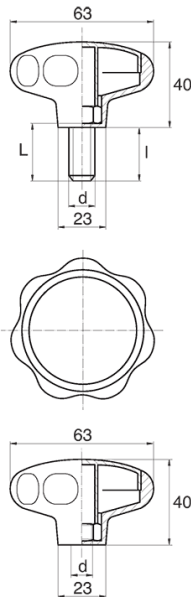

## BL-POK630 - Pokręta gwiazdowe

### Dane techniczne:

- **Materiał uchwytu: Nylon**
- **Kolor uchwytu: czarny**; inne kolory dostępne na specjalne zamówienie
- **Materiał gwintu:** patrz tabela; Dla typu M stal nierdzewna, mosiądz i aluminium dostępne na specjalne zamówienie
- **Typ:**
  - F - żeński
  - M - męski
- **Opakowanie: 100 szt.**

Symbol	Typ	Gwint zewn. d	Gwint wewn. d	Materiał gwintu	L	I ±1mm	Materiał	Kolor
					[mm]	[mm]		
BL-POK630M-M8-12	M	M8	-	stal ocynkowana	12	8	PA	czarny