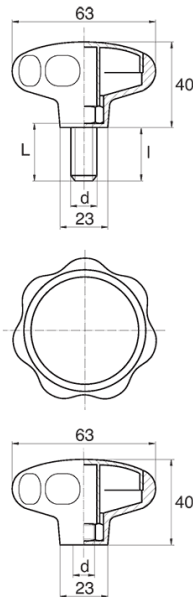

BL-POK630 - Pokręta gwiazdowe

Dane techniczne:

- **Materiał uchwytu: Nylon**
- **Kolor uchwytu: czarny**; inne kolory dostępne na specjalne zamówienie
- Materiał gwintu: patrz tabela; Dla typu M stal nierdzewna, mosiądz i aluminium dostępne na specjalne zamówienie
- Typ:
 - F - żeński
 - M - męski
- Opakowanie: 100 szt.

Symbol	Typ	Gwint zewn. d	Gwint wewn. d	Materiał gwintu	L	l ±1mm	Materiał	Kolor
					[mm]	[mm]		
BL-POK630M-M8-10	M	M8	-	stal ocynkowana	10	6	PA	czarny