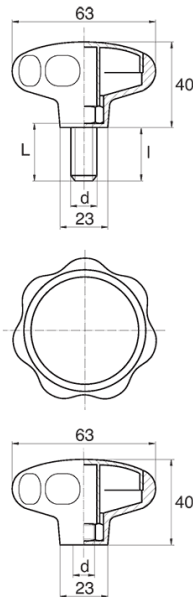

BL-POK630 - Pokręta gwiazdowe

Dane techniczne:

- **Materiał uchwytu: Nylon**
- **Kolor uchwytu: czarny**; inne kolory dostępne na specjalne zamówienie
- **Materiał gwintu:** patrz tabela; Dla typu M stal nierdzewna, mosiądz i aluminium dostępne na specjalne zamówienie
- **Typ:**
 - F - żeński
 - M - męski
- **Opakowanie:** 100 szt.

Symbol	Typ	Gwint zewn. d	Gwint wewn. d	Materiał gwintu	L	I ±1mm	Materiał	Kolor
					[mm]	[mm]		
BL-POK630M-M10-70	M	M10	-	stal ocynkowana	70	67	PA	czarny