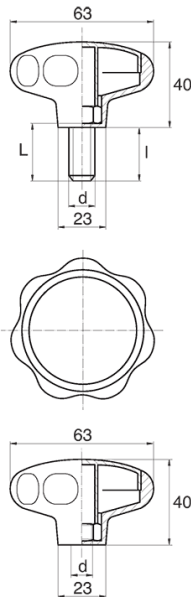

BL-POK630 - Pokręta gwiazdowe

Dane techniczne:

- **Materiał uchwytu: Nylon**
- **Kolor uchwytu: czarny**; inne kolory dostępne na specjalne zamówienie
- **Materiał gwintu:** patrz tabela; Dla typu M stal nierdzewna, mosiądz i aluminium dostępne na specjalne zamówienie
- **Typ:**
 - F - żeński
 - M - męski
- **Opakowanie:** 100 szt.

Symbol	Typ	Gwint zewn. d	Gwint wewn. d	Materiał gwintu	L	I ±1mm	Materiał	Kolor
					[mm]	[mm]		
BL-POK630M-M10-60	M	M10	-	stal ocynkowana	60	57	PA	czarny