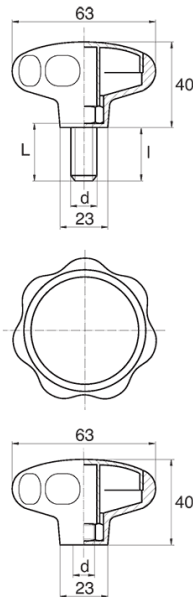

BL-POK630 - Pokręta gwiazdowe

Dane techniczne:

- **Materiał uchwytu: Nylon**
- **Kolor uchwytu: czarny**; inne kolory dostępne na specjalne zamówienie
- **Materiał gwintu:** patrz tabela; Dla typu M stal nierdzewna, mosiądz i aluminium dostępne na specjalne zamówienie
- **Typ:**
 - F - żeński
 - M - męski
- **Opakowanie:** 100 szt.

Symbol	Typ	Gwint zewn. d	Gwint wewn. d	Materiał gwintu	L	I ±1mm	Materiał	Kolor
					[mm]	[mm]		
BL-POK630M-M10-50	M	M10	-	stal ocynkowana	50	47	PA	czarny