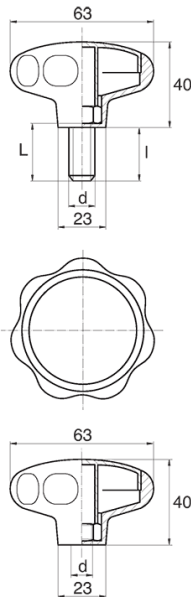

## BL-POK630 - Pokręta gwiazdowe

### Dane techniczne:

- **Materiał uchwytu: Nylon**
- **Kolor uchwytu: czarny**; inne kolory dostępne na specjalne zamówienie
- **Materiał gwintu:** patrz tabela; Dla typu M stal nierdzewna, mosiądz i aluminium dostępne na specjalne zamówienie
- **Typ:**
  - F - żeński
  - M - męski
- **Opakowanie:** 100 szt.

Symbol	Typ	Gwint zewn. d	Gwint wewn. d	Materiał gwintu	L	l ±1mm	Materiał	Kolor
					[mm]	[mm]		
BL-POK630M-M10-45	M	M10	-	stal ocynkowana	45	42	PA	czarny