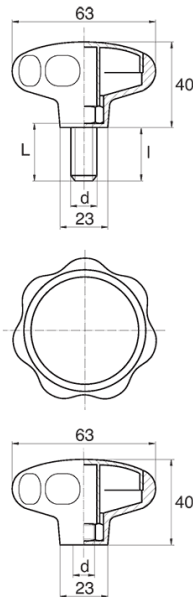

BL-POK630 - Pokręta gwiazdowe

Dane techniczne:

- **Materiał uchwytu: Nylon**
- **Kolor uchwytu: czarny**; inne kolory dostępne na specjalne zamówienie
- **Materiał gwintu:** patrz tabela; Dla typu M stal nierdzewna, mosiądz i aluminium dostępne na specjalne zamówienie
- **Typ:**
 - F - żeński
 - M - męski
- **Opakowanie:** 100 szt.

Symbol	Typ	Gwint zewn. d	Gwint wewn. d	Materiał gwintu	L	I ±1mm	Materiał	Kolor
					[mm]	[mm]		
BL-POK630M-M10-35	M	M10	-	stal ocynkowana	35	32	PA	czarny