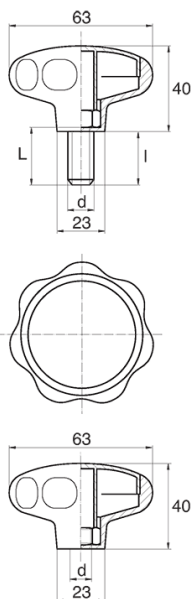

## BL-POK630 - Pokręta gwiazdowe

### Dane techniczne:

- **Materiał uchwytu: Nylon**
- **Kolor uchwytu: czarny**; inne kolory dostępne na specjalne zamówienie
- **Materiał gwintu:** patrz tabela; Dla typu M stal nierdzewna, mosiądz i aluminium dostępne na specjalne zamówienie
- **Typ:**
  - F - żeński
  - M - męski
- **Opakowanie:** 100 szt.

Symbol	Typ	Gwint zewn. d	Gwint wewn. d	Materiał gwintu	L	I ±1mm	Materiał	Kolor
					[mm]	[mm]		
BL-POK630M-M10-30	M	M10	-	stal ocynkowana	30	22	PA	czarny