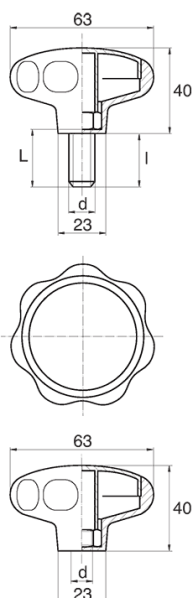

BL-POK630 - Pokręta gwiazdowe

Dane techniczne:

- **Materiał uchwytu: Nylon**
- **Kolor uchwytu: czarny**; inne kolory dostępne na specjalne zamówienie
- **Materiał gwintu:** patrz tabela; Dla typu M stal nierdzewna, mosiądz i aluminium dostępne na specjalne zamówienie
- **Typ:**
 - F - żeński
 - M - męski
- **Opakowanie:** 100 szt.

Symbol	Typ	Gwint zewn. d	Gwint wewn. d	Materiał gwintu	L	I ±1mm	Materiał	Kolor
					[mm]	[mm]		
BL-POK630M-M10-25	M	M10	-	stal ocynkowana	25	27	PA	czarny