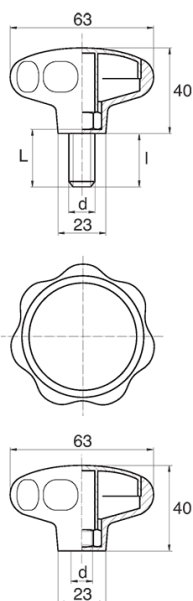

## BL-POK630 - Pokręta gwiazdowe

### Dane techniczne:

- **Materiał uchwytu: Nylon**
- **Kolor uchwytu: czarny**; inne kolory dostępne na specjalne zamówienie
- **Materiał gwintu:** patrz tabela; Dla typu M stal nierdzewna, mosiądz i aluminium dostępne na specjalne zamówienie
- **Typ:**
  - F - żeński
  - M - męski
- **Opakowanie:** 100 szt.

Symbol	Typ	Gwint zewn. d	Gwint wewn. d	Materiał gwintu	L	I ±1mm	Materiał	Kolor
					[mm]	[mm]		
BL-POK630M-M10-16	M	M10	-	stal ocynkowana	16	13	PA	czarny