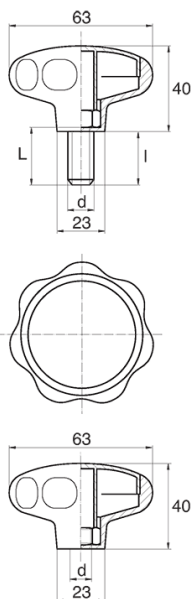

## BL-POK630 - Pokrętła gwiazdowe

### Dane techniczne:

- **Materiał uchwytu: Nylon**
- **Kolor uchwytu: czarny**; inne kolory dostępne na specjalne zamówienie
- **Materiał gwintu:** patrz tabela; Dla typu M stal nierdzewna, mosiądz i aluminium dostępne na specjalne zamówienie
- **Typ:**
  - F - żeński
  - M - męski
- **Opakowanie:** 100 szt.

Symbol	Typ	Gwint zewn. d	Gwint wewn. d	Materiał gwintu	L	l ±1mm	Materiał	Kolor
					[mm]	[mm]		
BL-POK630F-M8-4	F	-	M8	PA	-	-	PA	czarny