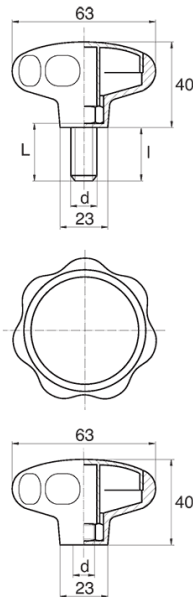

## BL-POK630 - Pokręta gwiazdowe

### Dane techniczne:

- **Materiał uchwytu: Nylon**
- **Kolor uchwytu: czarny**; inne kolory dostępne na specjalne zamówienie
- **Materiał gwintu:** patrz tabela; Dla typu M stal nierdzewna, mosiądz i aluminium dostępne na specjalne zamówienie
- **Typ:**
  - F - żeński
  - M - męski
- **Opakowanie:** 100 szt.

Symbol	Typ	Gwint zewn. d	Gwint wewn. d	Materiał gwintu	L	l ±1mm	Materiał	Kolor
					[mm]	[mm]		
BL-POK630F-M8-3	F	-	M8	mosiądz	-	-	PA	czarny