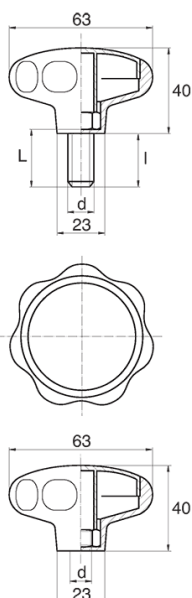

BL-POK630 - Pokręta gwiazdowe

Dane techniczne:

- **Materiał uchwytu: Nylon**
- **Kolor uchwytu: czarny**; inne kolory dostępne na specjalne zamówienie
- Materiał gwintu: patrz tabela; Dla typu M stal nierdzewna, mosiądz i aluminium dostępne na specjalne zamówienie
- Typ:
 - F - żeński
 - M - męski
- Opakowanie: 100 szt.

Symbol	Typ	Gwint zewn. d	Gwint wewn. d	Materiał gwintu	L	l ±1mm	Materiał	Kolor
					[mm]	[mm]		
BL-POK630F-M8-2	F	-	M8	stal nierdzewna	-	-	PA	czarny